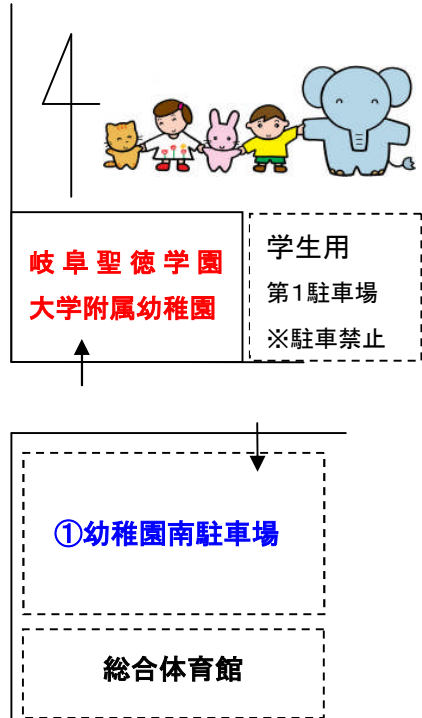

* 幼稚園付近で職員が誘導します。

10. 申し込みについて

- ① 下記の入会申込書に記入の上、みみちゃんクラブ当日にご持参ください。
- ② 自由参加ですので、最初に提出していただければそれ以降は必要ありません。
- ③ 途中からの参加も自由で、入会申込書は当日園でもご記入いただけます。
- ④ 都合のよい日だけの参加でも結構です。
- ⑤ どこにお住まいの方でも参加は自由ですので、お友達やお仲間を誘って気軽に遊びに来てください。

<お問合せ先>

岐阜聖徳学園大学附属幼稚園 (担当 川村・脇田・辻)
 〒501-6122 岐阜市柳津町高桑西1-1
 TEL 058-270-0313 / FAX 058-270-0314
 ホームページ <http://k.ha.shotoku.ac.jp/blg/>
 Mail fuzoku-y@shotoku.ac.jp

切り取り線

岐阜聖徳学園大学附属幼稚園

21年度 みみちゃんクラブ入会申込書

NO[] 平成 年 月 日申し込み

〒 - 住所	TEL -
幼児氏名(ふりがな)	男・女 (生年月日)平成 年 月 日
保護者氏名	
本園に在園・卒園された兄・姉がおられましたら 名前 近所で本園に在園、卒園された方をご存知でしたら 名前	
ご意見・ご要望	

< 駐車場案内図 >

みみちゃんクラブ年間予定表

月	日	曜	テーマ	内容
5	11	月	みんなともだち	手遊びやリズム遊びを通して親子やお友達と触れ合う機会をもちみんな仲良しになりましょう。
	25	月	リズムにのって	リズムに合わせて体を動かしたり、みんなで楽しめる簡単なゲームをご紹介します。
6	15	月	パネルシアターを見よう	毎年恒例の一緒に歌って遊んで、元気いっぱいのおめっこ座によるパネルシアターです。
	29	月	魚釣りごっこをしよう	クレヨンやはさみを使っていろいろな魚を作り、竿で釣あげて魚釣りの気分を味わいましょう。
7	13	月	うちわづくりをしよう	夏祭りに向けてオリジナルうちわを作り、幼稚園のお友達と一緒に盆踊りの練習をします。
9	7	月	のびのび運動あそび	総合体育館のアリーナでサーキット遊びを楽しみます。動きやすい服装でご参加ください。
10	5	月	新聞紙であそぼう	身近な新聞紙を使っているような遊びを親子で体験します。片付けも楽しくきれいにできたらいいね。
11	9	月	絵本を作ろう	読み聞かせを通して絵本の楽しさを感じながら、親子でオリジナルの絵本づくりに挑戦しましょう。
12	14	月	ウキウキコンサート	年少さんの歌やリズム遊びをみんなで楽しんだ後、一緒に踊ったり、楽器あそびも体験します。
1	18	月	お店屋さんごっこ①	毎回好評のお店屋さんごっこです。まずは品物作りをグループごとに力を合わせて行いましょう。
2	22	月	お店屋さんごっこ②	年長さんも参加してみんなでお店屋さんごっこを盛り上げます。お財布やお金も作ってお買い物体験！